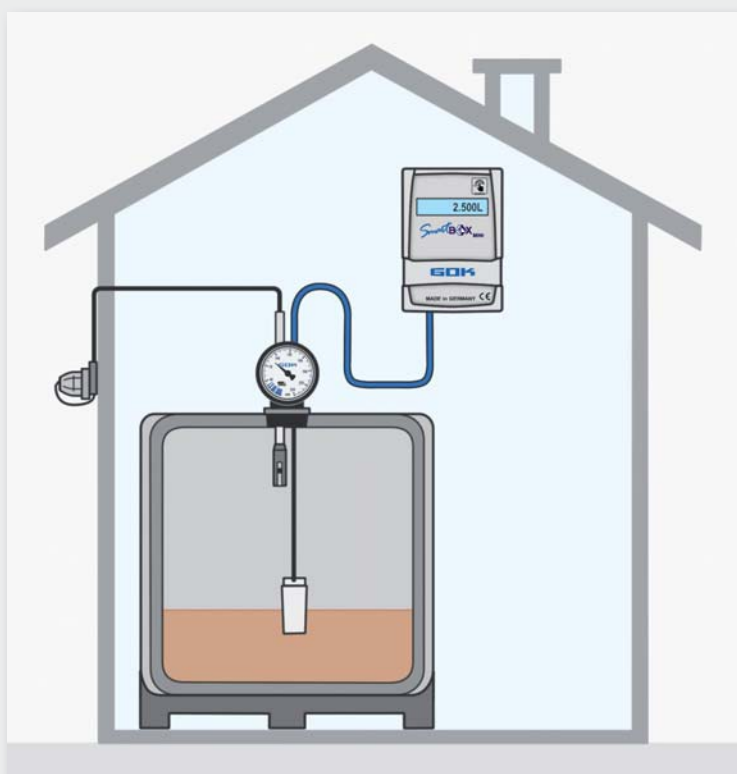

Instalacja poziomowskazu i zabezpieczenia przed przepełnieniem na jednym przyłączy zbiornika

Jeżeli na zbiorniku nie istnieje wolne przyłącze na którym można byłoby zainstalować wskaźnik mechaniczny, to można w tym celu wykorzystać otwór służący do montażu zabezpieczenia przed przepełnieniem. W tym przypadku należy zamówić wskaźnik mechaniczny z przyłączem pod zabezpieczenie przed przepełnieniem.