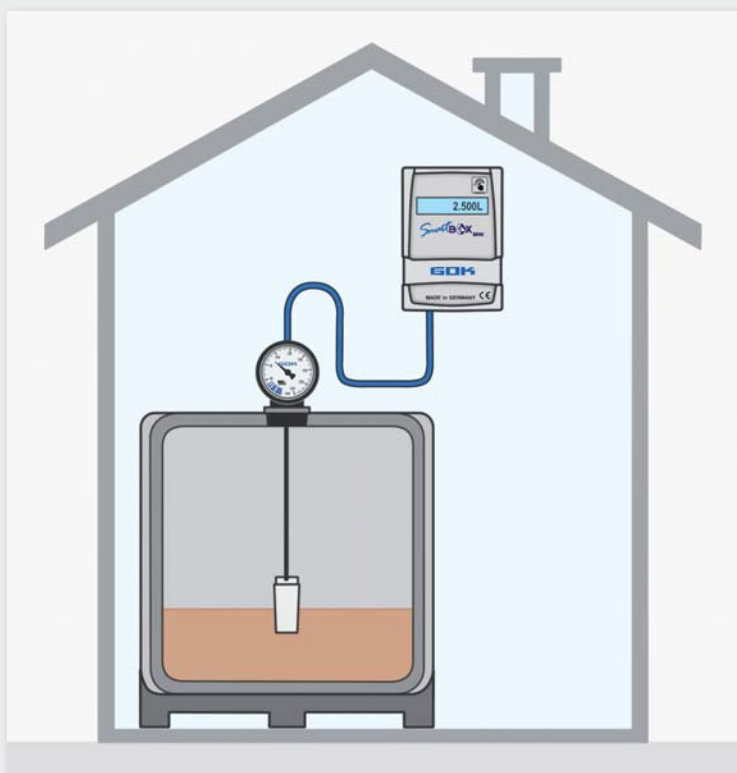

GOK

Smart **BOX** MINI

... stan napętnienia zbiornika!

NOWOŚĆ

**Elektroniczny wskaźnik poziomu
wskazania w litrach, procentach, centymetrach**

Przykłady

Montaż mechanicznego poziomowskazu na zbiorniku

Schemat obok przedstawia standardową instalację **SmartBox® MINI** na zbiorniku z tworzywa sztucznego np. w piwnicy budynku.

Mechaniczny poziomowskaz z interfejsem należy nastawić na wysokość danego zbiornika i zamontować na przyłączy zbiornika (1½', lub 2').

Połączenie mechanicznego poziomowskazu z elektronicznym urządzeniem wskazującym następuje za pomocą kabla o długości do 50 m.

Po zainstalowaniu i uruchomieniu urządzenia (wprowadzenie punktu zerowego, kształtu zbiornika i innych danych) można odczytać aktualny stan napełnienia poprzez dotknięcie sensora na **SmartBox® MINI**. Wskazanie wyświetla się na ekranie przez 7 sekund.

SmartBox® MINI

To elektroniczny poziomowskaz dla zbiorników bezciśnieniowych. Składa on się z urządzenia wskazującego i mechanicznego poziomowskazu z interfejsem.

Aby sprawdzić poziom napełnienia należy przycisnąć sensor na wskaźniku. Wyświetli się wówczas – zgodnie z indywidualnymi ustawieniami – stan napełnienia w litrach, procentach lub centymetrach. Wskazania widoczne jest przez 7 sekund.